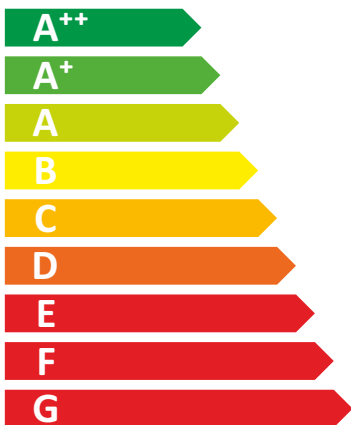

ENERG

енергия · ενέργεια

Y

IJA

IE

IA

DEFRO®
heating technology

KOMFORT EKO DUO PZ 35

35 kW

2017

2015/1187