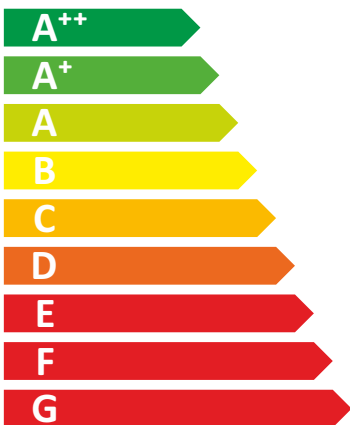

ENERG

енергия · ενέργεια

Y

IJA

IE

IA

DEFRO®
heating technology

KOMFORT EKO DUO PZ 15

15 kW

2017

2015/1187