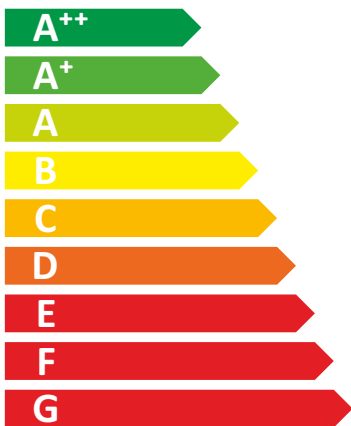

12 kW

ENERG

енергия · ενέργεια

Y

IJA

IE

IA

DEFRO[®]
heating technology

енергия · ενέργεια

Y

IJA

IE

IA

DEFRO[®]
heating technology

KOMFORT EKO DUO PZ 25

25 kW