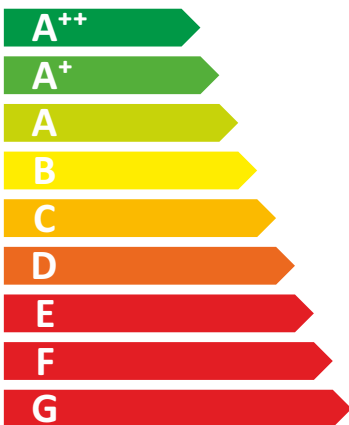

ENERG

енергия · ενέργεια

Y

IJA

IE

IA

DEFRO[®]
heating technology

KOMFORT EKO DUO PZ 12

12 kW

ENERG

енергия · ενέργεια

Y

IJA

IE

IA

DEFRO[®]
heating technology