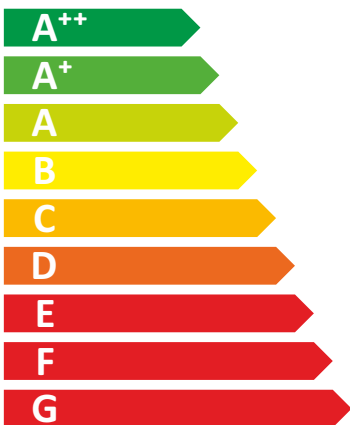

12 kW

ENERG

енергия · ενέργεια

Y

IJA

IE

IA

DEFRO[®]
heating technology

DEFRO[®]
heating technology

KOMFORT EKO DUO PZ 30

30 kW

2017

2015/1187

ENERG

енергия · ενέργεια

Y