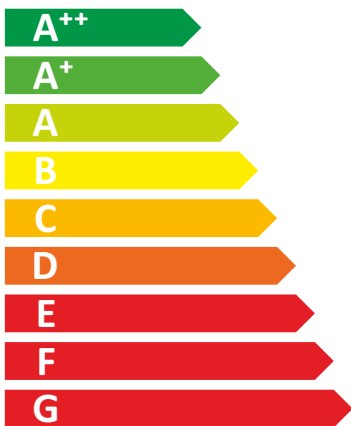

12 kW

ENERG

енергия · ενέργεια

Y

IJA

IE

IA

DEFRO[®]
heating technology

KOMFORT EKO PZ 15

15 kW

2017

2015/1187

ENERG

енергия · ενέργεια

Y

IJA

IE

IA

DEFRO[®]
heating technology

KOMFORT EKO PZ 20

20 kW

2017

2015/1187

ENERG