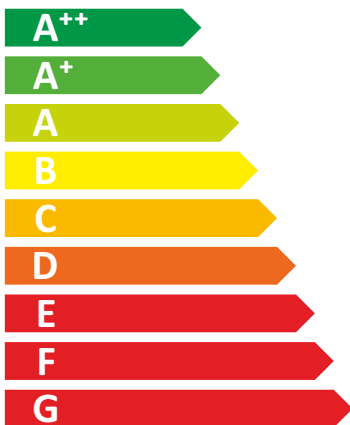

12 kW

ENERG

енергия · ενέργεια

Y

IJA

IE

IA

DEFRO[®]
heating technology

енергия · ενέργεια

Y

IJA

IE

IA

DEFRO[®]
heating technology

KOMFORT EKO PZ 25

25 kW

ENERG

енергия · ενέργεια

Y

IJA

IE

IA

DEFRO[®]
heating technology

KOMFORT EKO PZ 30