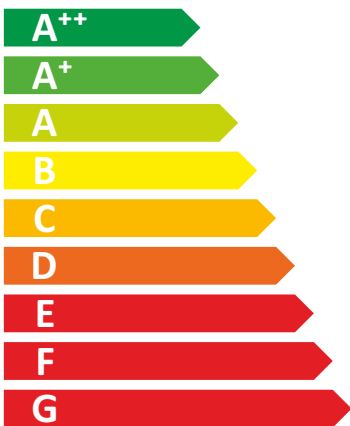

ENERG

енергия · ενέργεια

Y

IJA

IE

IA

DEFRO®
heating technology

KOMFORT EKO PZ 15

15 kW

2017

2015/1187