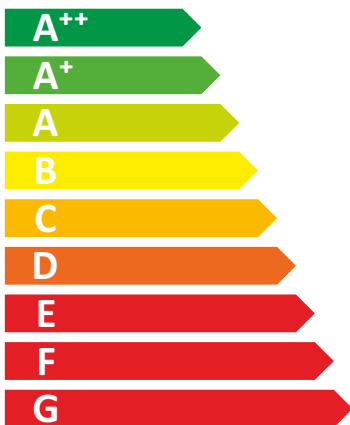

ENERG

енергия · ενέργεια

Y

IJA

IE

IA

DEFRO®
heating technology

KOMFORT EKO PZ 35

35 kW