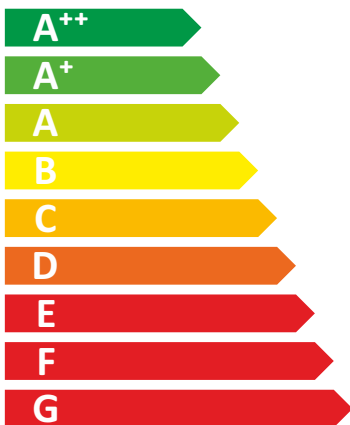

ENERG

енергия · ενέργεια

Y

IJA

IE

IA

DEFRO[®]
heating technology

KOMFORT EKO PZ 12

12 kW

ENERG

енергия · ενέργεια

Y

IJA

IE

IA

DEFRO[®]
heating technology