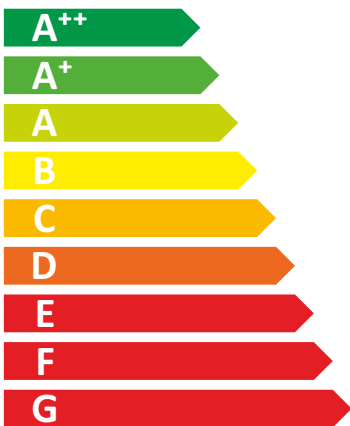

12 kW

ENERG

енергия · ενέργεια

Y

IJA

IE

IA

DEFRO[®]
heating technology

енергия · ενέργεια

Y

IJA

IE

IA

DEFRO[®]
heating technology

KOMFORT EKO DUO 35

35 kW