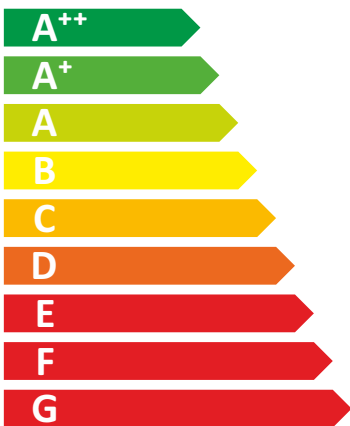

12 kW

ENERG

енергия · ενέργεια

Y

IJA

IE

IA

DEFRO[®]
heating technology

DEFRO[®]
heating technology

KOMFORT EKO DUO 20

20 kW

2017

2015/1187

ENERG

енергия · ενέργεια

DEFRO[®]
heating technology

KOMFORT EKO DUO 25

25 kW

2017

2015/1187

ENERG

енергия · ενέργεια

Y

IJA

IE

IA

DEFRO[®]
heating technology

KOMFORT EKO DUO 30

30 kW

2017

2015/1187

ENERG