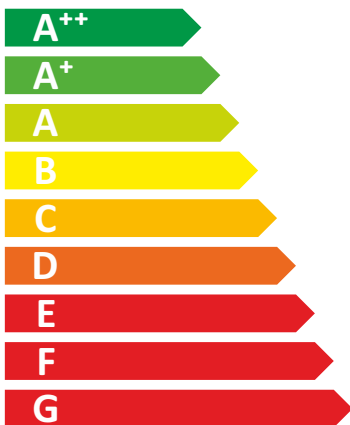

ENERG

енергия · ενέργεια

Y

IJA

IE

IA

DEFRO[®]
heating technology

KOMFORT EKO DUO 12

12 kW

ENERG

енергия · ενέργεια

Y

IJA

IE

IA

DEFRO[®]
heating technology

KOMFORT EKO DUO 15

15 kW

ENERG

енергия · ενέργεια

Y

IJA

IE

IA