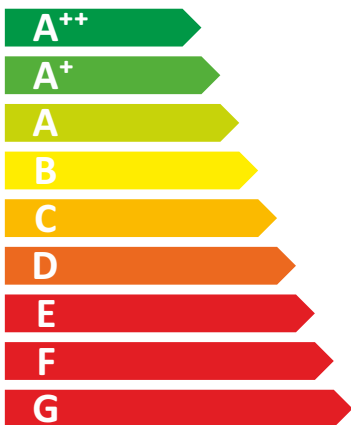

12 kW

ENERG

енергия · ενέργεια

Y

IJA

IE

IA

DEFRO[®]
heating technology

KOMFORT EKO DUO 15

15 kW

ENERG

енергия · ενέργεια

Y

IJA

IE

IA

DEFRO[®]
heating technology

KOMFORT EKO DUO 20

20 kW

2017

2015/1187

ENERG

енергия · ενέργεια

DEFRO[®]
heating technology