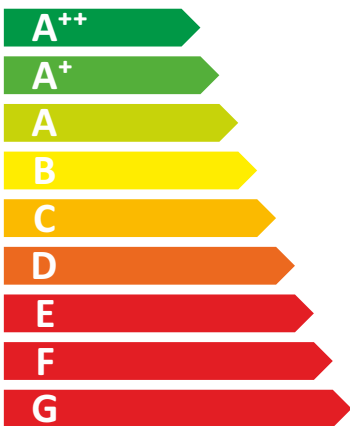

ENERG

енергия · ενέργεια

DEFRO®
heating technology

KOMFORT EKO DUO 25

25 kW

2017

2015/1187