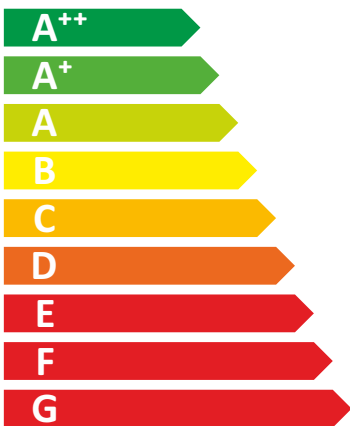

ENERG

енергия · ενέργεια

Y

IJA

IE

IA

DEFRO®
heating technology

KOMFORT EKO 25

25 kW

2017

2015/1187