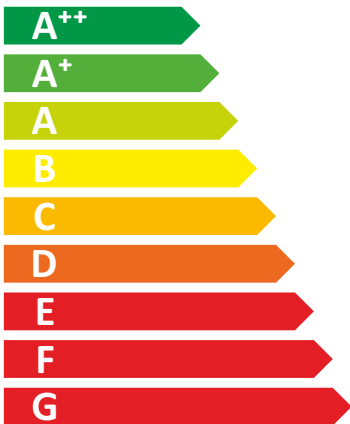

ENERG

енергия · ενέργεια

Y

IJA

IE

IA

DEFRO[®]
heating technology

KOMFORT EKO 12

IE

IA

DEFRO[®]
heating technology

KOMFORT EKO 30

30 kW

2017

2015/1187

ENERG

енергия · ενέργεια

Y

IJA

IE

IA

DEFRO[®]
heating technology

KOMFORT EKO 35

35 kW