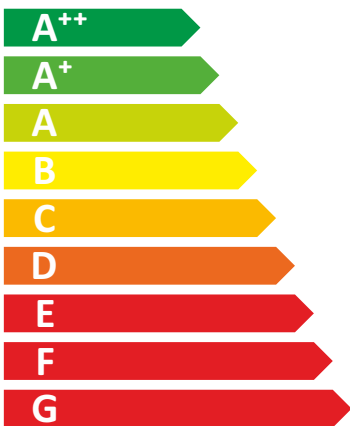

ENERG

енергия · ενέργεια

Y

IJA

IE

IA

DEFRO[®]
heating technology

KOMFORT EKO 12

IA

DEFRO[®]
heating technology

KOMFORT EKO 15

15 kW

2017

2015/1187

ENERG

енергия · ενέργεια

Y

IJA

IE

IA

DEFRO[®]
heating technology

KOMFORT EKO 20

20 kW

2017