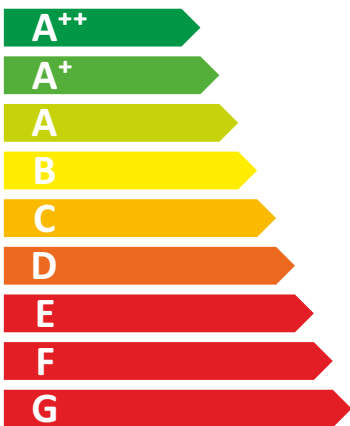

ENERG

енергия · ενέργεια

Y

IJA

IE

IA

DEFRO[®]
heating technology

KOMFORT EKO 12

IA

DEFRO[®]
heating technology

KOMFORT EKO 15

15 kW

2017

2015/1187

ENERG

енергия · ενέργεια