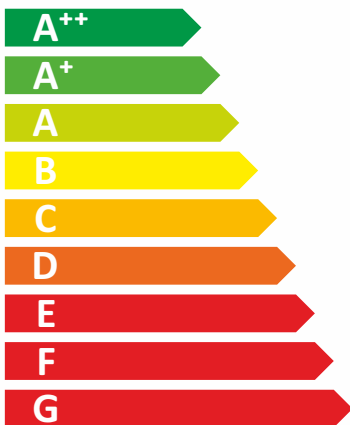

# ENERG

енергия · ενέργεια

Y

IJA

IE

IA

**DEFRO**<sup>®</sup>  
heating technology

EKOMATIC PZ 12

# ENERG

енергия · ενέργεια

**DEFRO**<sup>®</sup>  
heating technology

EKOMATIC PZ 17

**17** kW

2017

2015/1187

# ENERG

енергия · ενέργεια

**DEFRO**<sup>®</sup>  
heating technology

EKOMATIC PZ 24

**24 kW**

2017

2015/1187

# ENERG

енергия · ενέργεια

Y

IJA

IE

IA

**DEFRO**<sup>®</sup>  
heating technology

EKOMATIC PZ 30