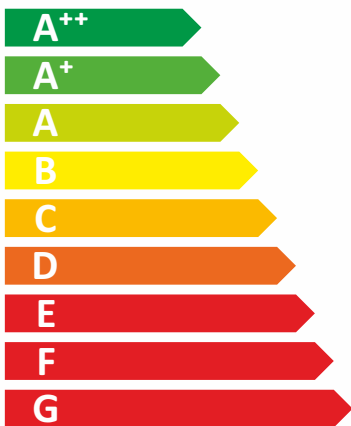

# ENERG

енергия · ενέργεια

Y

IJA

IE

IA

**DEFRO**<sup>®</sup>  
heating technology

EKOMATIC PZ 12

# ENERG

енергия · ενέργεια

**DEFRO**<sup>®</sup>  
heating technology

EKOMATIC PZ 17

**17** kW

2017

2015/1187

# ENERG

енергия · ενέργεια

**DEFRO**<sup>®</sup>  
heating technology

EKOMATIC PZ 24

**24 kW**

2017

2015/1187