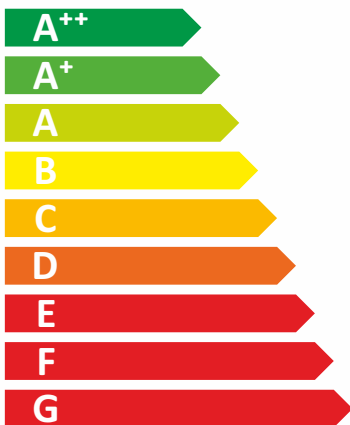

# ENERG

енергия · ενέργεια

Y

IJA

IE

IA

**DEFRO**<sup>®</sup>  
heating technology

EKOMATIC PZ 12

# ENERG

енергия · ενέργεια

**DEFRO**<sup>®</sup>  
heating technology

EKOMATIC PZ 17

**17** kW

2017

2015/1187

# ENERG

енергия · ενέργεια

**DEFRO**<sup>®</sup>  
heating technology

EKOMATIC PZ 24

**24 kW**

2017

2015/1187