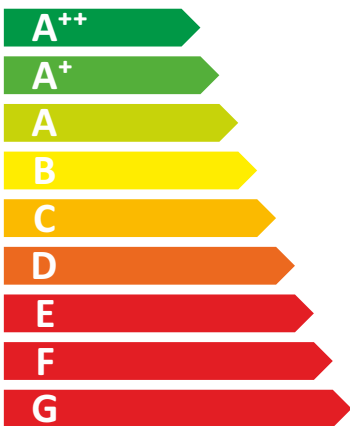

2015/1187

ENERG

енергия · ενέργεια

DEFRO[®]
heating technology

OPTIMA KOMFORT PLUS 15

15 kW

2017

2015/1187

ENERG

енергия · ενέργεια

Y

IJA

IE

IA

DEFRO[®]
heating technology

OPTIMA KOMFORT PLUS 20