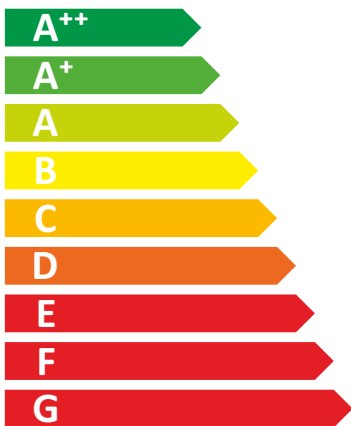

ENERG

енергия · ενέργεια

Y

IJA

IE

IA

DEFRO®
heating technology

OPTIMA KOMFORT PLUS 12

12 kW

2017

2015/1187