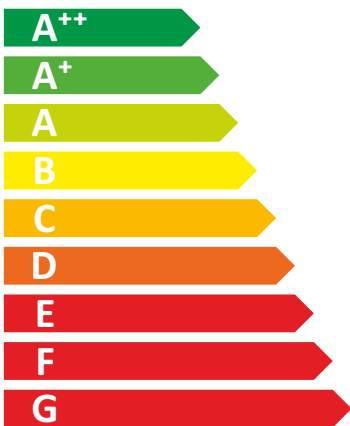

ENERG

енергия · ενέργεια

Y

IJA

IE

IA

DEFRO®
heating technology

OPTIMA KOMFORT PLUS 35

35 kW

2017

2015/1187