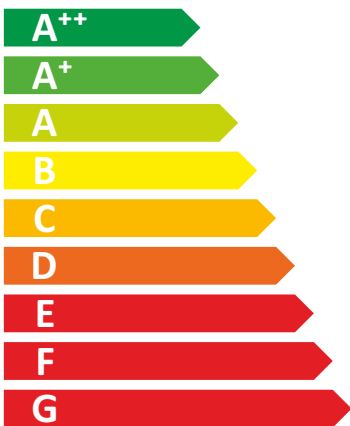

IA

DEFRO[®]
heating technology

OPTIMA KOMFORT PLUS 10

10 kW

2017

2015/1187

ENERG

енергия · ενέργεια