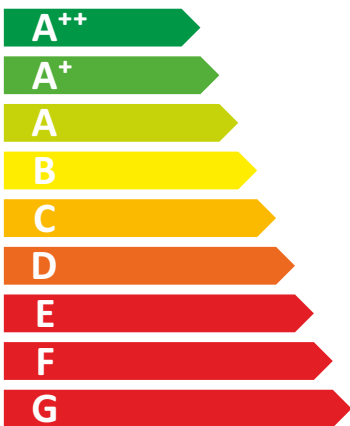

ENERG

енергия · ενέργεια

DEFRO®

heating technology

SIGMA 16

16 kW

2017

2015/1187

ENERG

енергия · ενέργεια

DEFRO®

heating technology

SIGMA 20

20 kW

2017

2015/1187