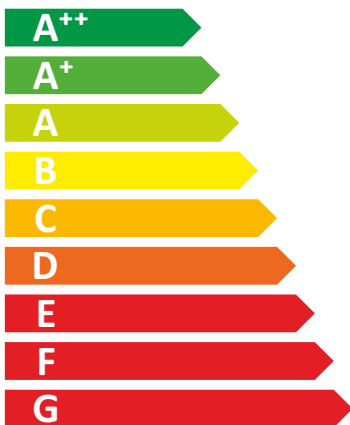

ENERG

енергия · ενέργεια

DEFRO®

heating technology

SIGMA 16

16 kW

2017

2015/1187

ENERG

енергия · ενέργεια

DEFRO®

heating technology

SIGMA 20

20 kW

2017

2015/1187

ENERG

енергия · ενέργεια

Y

IJA

IE

IA

DEFRO®

heating technology

SIGMA 24

24 kW

ENERG

енергия · ενέργεια

DEFRO®

heating technology

SIGMA 36

36 kW