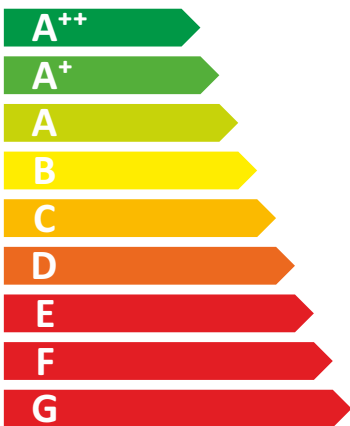

ENERG

енергия · ενέργεια

DEFRO®

heating technology

SIGMA 16

16 kW

2017

2015/1187

ENERG

енергия · ενέργεια

DEFRO®

heating technology

SIGMA 20

20 kW

2017

2015/1187

SIGMA 24

24 kW

ENERG

енергия · ενέργεια

DEFRO®

heating technology

SIGMA 36

36 kW

2017

2015/1187

ENERG

енергия · ενέργεια

DEFRO®

heating technology

SIGMA 48

48 kW