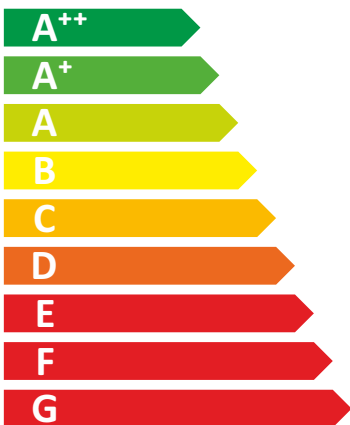

ENERG

енергия · ενέργεια

DEFRO®

heating technology

SIGMA 16

16 kW

2017

2015/1187

ENERG

енергия · ενέργεια

DEFRO®

heating technology

SIGMA 20

20 kW

2017

2015/1187

SIGMA 24

24 kW

ENERG

енергия · ενέργεια

DEFRO®

heating technology

SIGMA 36

36 kW

2017

2015/1187

ENERG

енергия · ενέργεια

DEFRO®

heating technology

SIGMA 48

48 kW