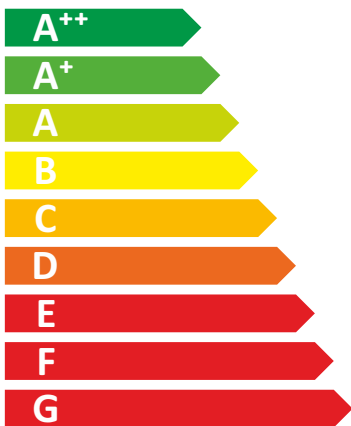

ENERG

енергия · ενέργεια

DEFRO®

heating technology

SIGMA 16

16 kW

2017

2015/1187

ENERG

енергия · ενέργεια

DEFRO®

heating technology

SIGMA 20

20 kW

2017

2015/1187

SIGMA 24

24 kW

ENERG

енергия · ενέργεια

DEFRO®

heating technology

SIGMA 36

36 kW